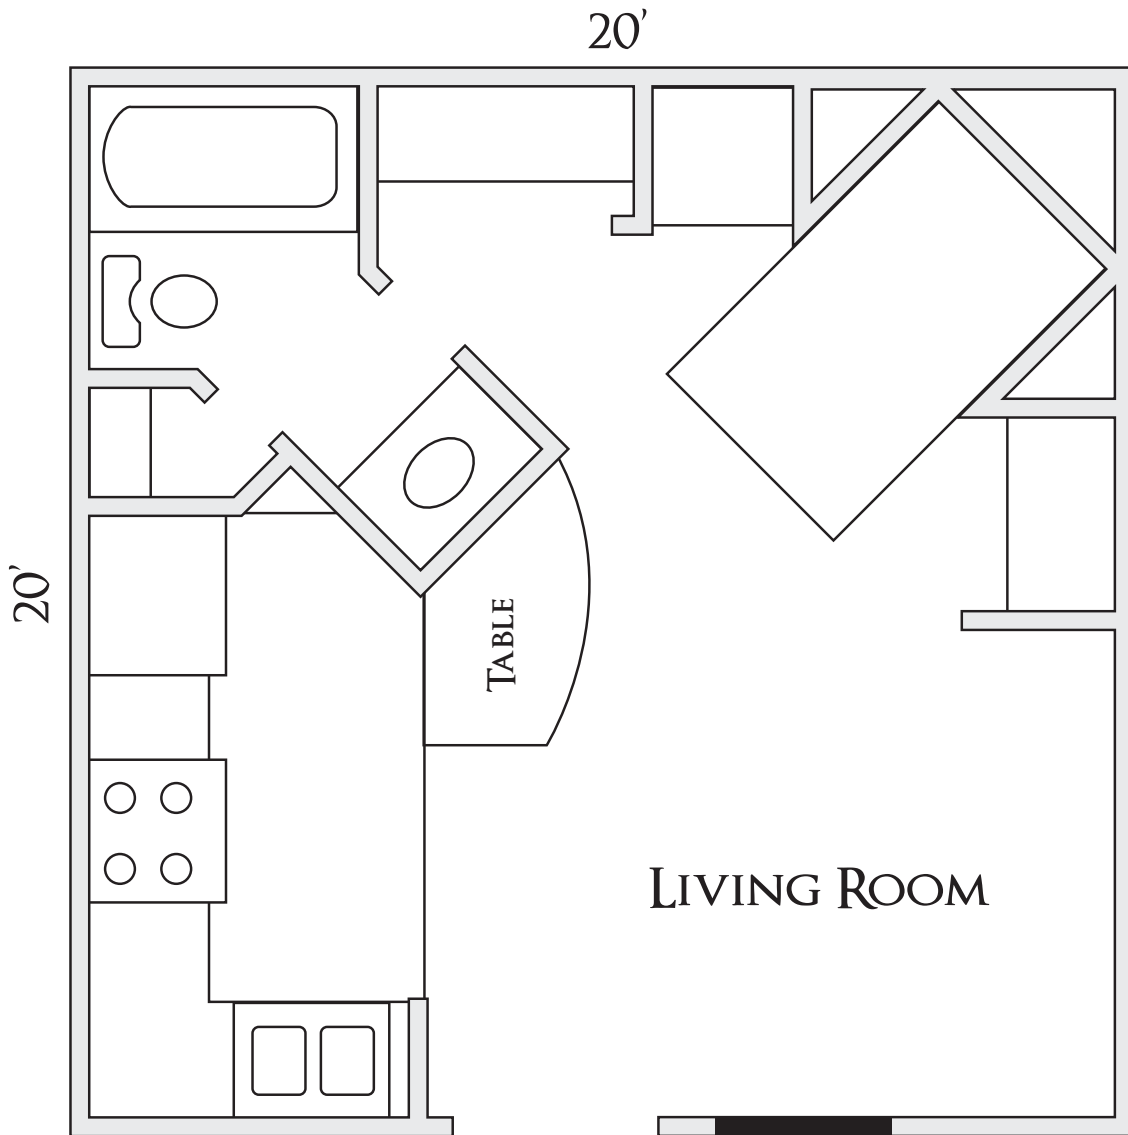

The Periwinkle

STUDIO PLAN: 1 /1 BATH - 400 SQ. FT.

UNITS: 101-B, 101-I, 101-Q, 103-D, 103-G,
103-H, 103-I, 103-J, 103-O, 103-R